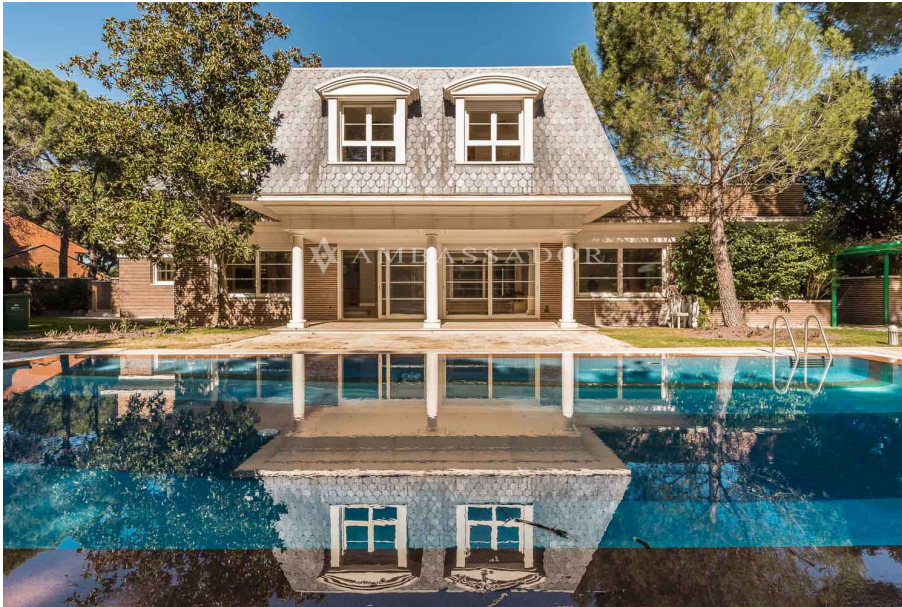

CHALET INDEPENDIENTE EN MONTE ALINA

1.700.000 €

Referencia: VC10084

Teléfono agencia:
917400650

Email agencia:
aravaca@ambassador.es

Dirección agencia:
C/ Osa Mayor 32 1º

Aravaca(Madrid) - 28023

Descripción

Magnífica casa en la urbanización Montealina con buena ubicación, próxima a la caseta de seguridad y comunicada con autobuses.

Distribución:

Luminoso hall de entrada a doble altura, salón comedor a diferente altura con salida a un agradable porche en el jardín. Habitación principal en suite con baño de grandes dimensiones. Cuarto de estar - biblioteca y cocina con office.

En la planta superior hay 3 dormitorios en suite y en la planta sótano se encuentra la zona de servicio con una bodega para vinos.

En el exterior, un cuidadísimo jardín rodea la vivienda, consta además de piscina y área de barbacoa.

Jardín muy consolidado y toda la casa posee materiales de primera calidad, así como acondicionamiento acústico.

Características

Precio: 1.700.000 €

Metros parcela: 2935

Baños: 6

Salones: 2

Plantas: 2

Aseo de visitas: Si

Piscina: Si

Metros construidos: 520

Dormitorios: 6

Garaje: 2

Office: Si

Dormitorio Servicio: Si

Seguridad: Si

Tenis: No