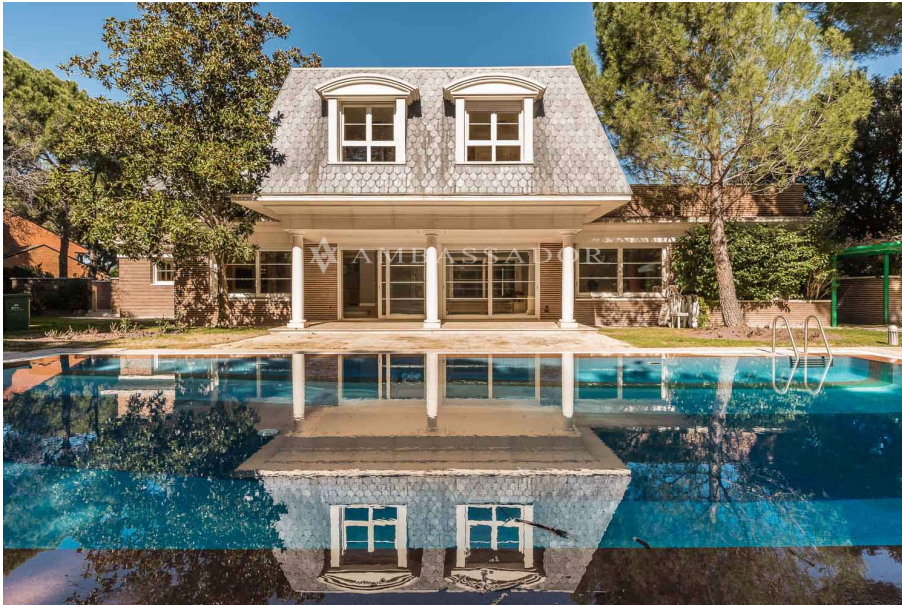

CHALET INDEPENDIENTE EN MONTE ALINA

1.700.000 €

Referencia: VC10084

Teléfono agencia:
917400650

Email agencia:
aravaca@ambassador.es

Dirección agencia:
C/ Osa Mayor 32 1º

Aravaca(Madrid) - 28023

Descripción

Magnífica casa en la urbanización Montealina con buena ubicación, próxima a la caseta de seguridad y comunicada con autobuses.

Distribución:

Luminoso hall de entrada a doble altura, salón comedor a diferente altura con salida a un agradable porche en el jardín. Habitación principal en suite con baño de grandes dimensiones. Cuarto de estar - biblioteca y cocina con office.

En la planta superior hay 3 dormitorios en suite y en la planta sótano se encuentra la zona de servicio con una bodega para vinos.

En el exterior, un cuidadísimo jardín rodea la vivienda, consta además de piscina y área de barbacoa.

Jardín muy consolidado y toda la casa posee materiales de primera calidad, así como acondicionamiento acústico.

Características

Precio: 1.700.000 €

Metros parcela: 2935

Baños: 6

Salones: 2

Plantas: 2

Aseo de visitas: Si

Piscina: Si

Metros construidos: 520

Dormitorios: 6

Garaje: 2

Office: Si

Dormitorio Servicio: Si

Seguridad: Si

Tenis: No