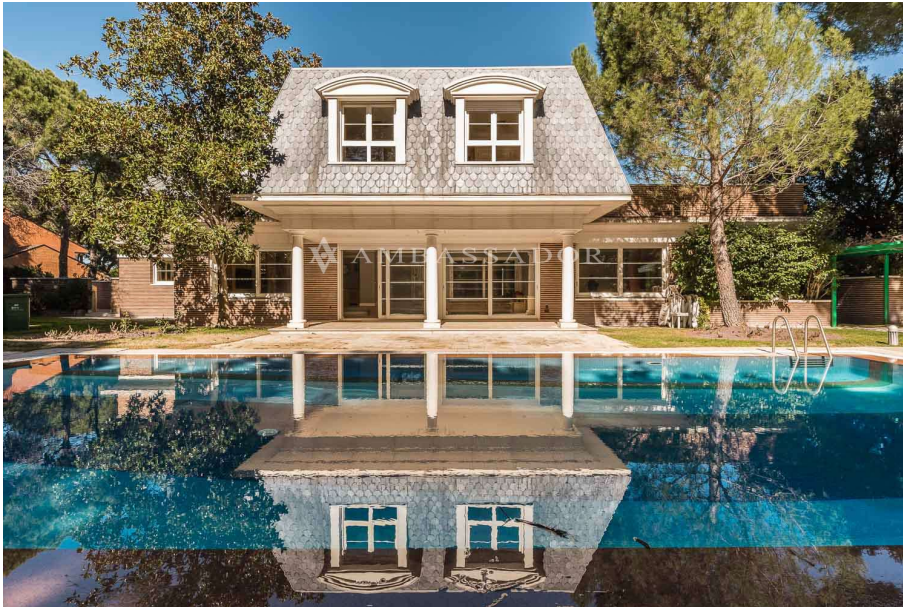

CHALET INDEPENDIENTE EN MONTE ALINA

1.500.000 €

Referencia: VC10084

Teléfono agencia:
917400650

Email agencia:
aravaca@ambassador.es

Dirección agencia:
C/ Osa Mayor 32 1º

Aravaca(Madrid) - 28023

Descripción

Magnífica casa en la urbanización Montealina con buena ubicación, próxima a la caseta de seguridad y comunicada con autobuses.

Distribución:

Luminoso hall de entrada a doble altura, salón comedor a diferente altura con salida a un agradable porche en el jardín. Habitación principal en suite con baño de grandes dimensiones. Cuarto de estar - biblioteca y cocina con office.

En la planta superior hay 3 dormitorios en suite y en la planta sótano se encuentra la zona de servicio con una bodega para vinos.

En el exterior, un cuidadísimo jardín rodea la vivienda, consta además de piscina y área de barbacoa.

Jardín muy consolidado y toda la casa posee materiales de primera calidad, así como acondicionamiento acústico.

Características

Precio: 1.500.000 €

Metros parcela: 2935

Baños: 6

Salones: 2

Plantas: 2

Aseo de visitas: Si

Piscina: Si

Metros construidos: 520

Dormitorios: 6

Garaje: 2

Office: Si

Dormitorio Servicio: Si

Seguridad: Si

Tenis: No