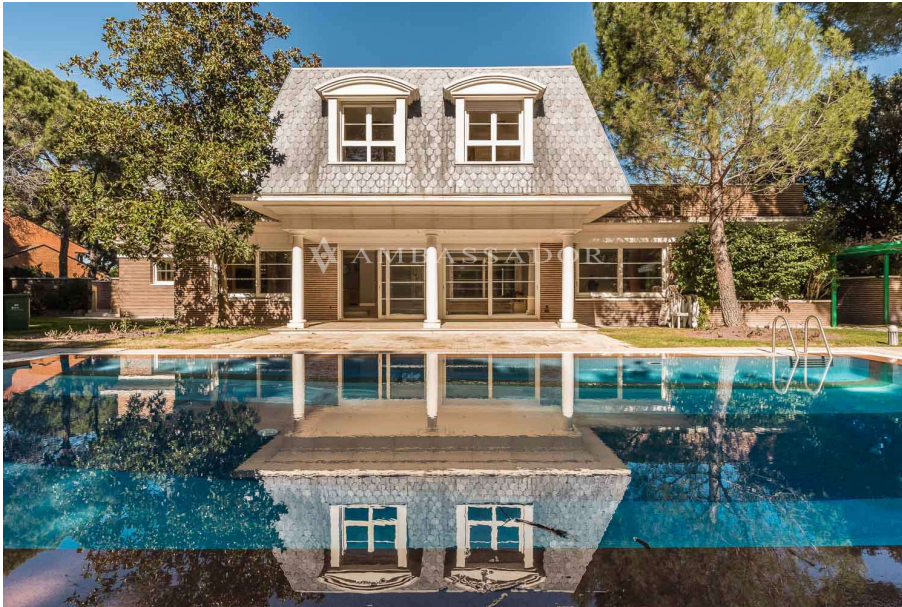

CHALET INDEPENDIENTE EN MONTE ALINA

1.500.000 €

Referencia: VC10084

Teléfono agencia:
917400650

Email agencia:
aravaca@ambassador.es

Dirección agencia:
Avda. Osa Mayor, 32 1º

Aravaca(Madrid) - 28023

Descripción

Magnífica casa en la urbanización Montealina con buena ubicación, próxima a la caseta de seguridad y comunicada con autobuses.

Distribución:

Luminoso hall de entrada a doble altura, salón comedor a diferente altura con salida a un agradable porche en el jardín. Habitación principal en suite con baño de grandes dimensiones. Cuarto de estar - biblioteca y cocina con office.

En la planta superior hay 3 dormitorios en suite y en la planta sótano se encuentra la zona de servicio con una bodega para vinos.

En el exterior, un cuidadísimo jardín rodea la vivienda, consta además de piscina y área de barbacoa.

Jardín muy consolidado y toda la casa posee materiales de primera calidad, así como acondicionamiento acústico.

Características

Precio: 1.500.000 €

Metros parcela: 2935

Baños: 6

Salones: 2

Plantas: 2

Aseo de visitas: Si

Piscina: Si

Metros construidos: 520

Dormitorios: 6

Garaje: 2

Office: Si

Dormitorio Servicio: Si

Seguridad: Si

Tenis: No